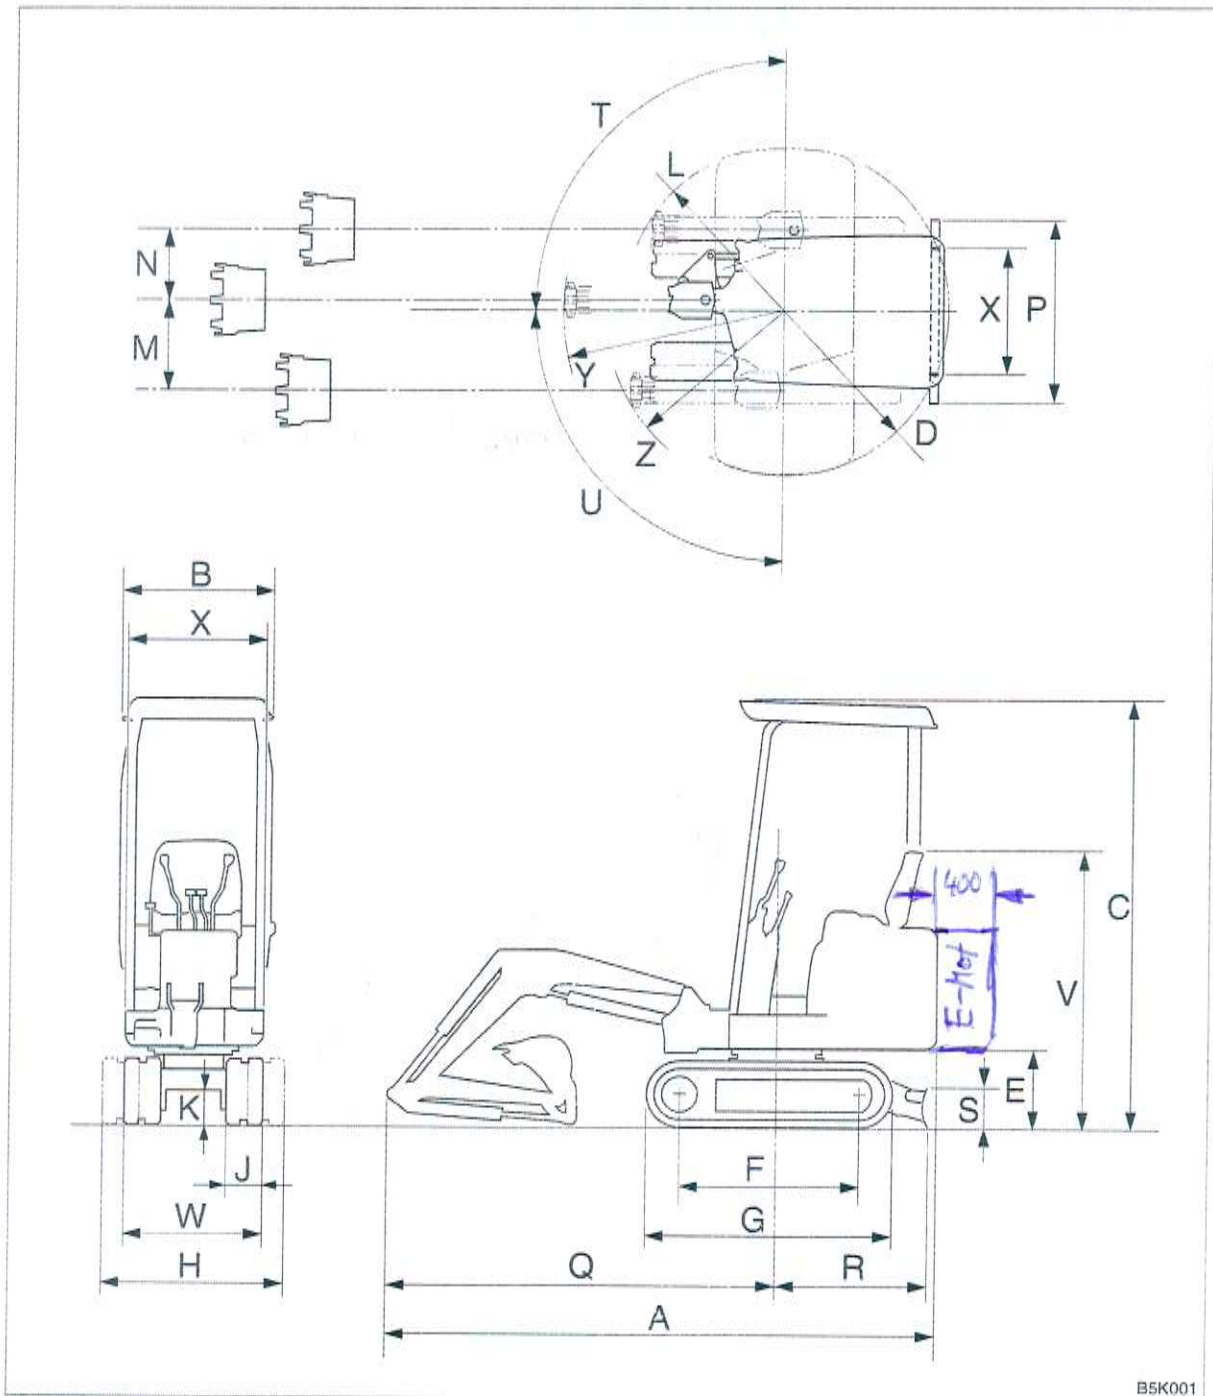

TB 108

B5K001

Einheit: mm.

	Standard-Löffelstiel
A	2710
B	740
C	2110 / 2195*
D	800
E	385
F	900
G	1220
H	900
J	180
K	160
L	790
M	440
N	340
P	900
Q	1920
R	740
S	200
T	90°
U	90°
V	1375
W	680
X	680
Y	1080
Z	880